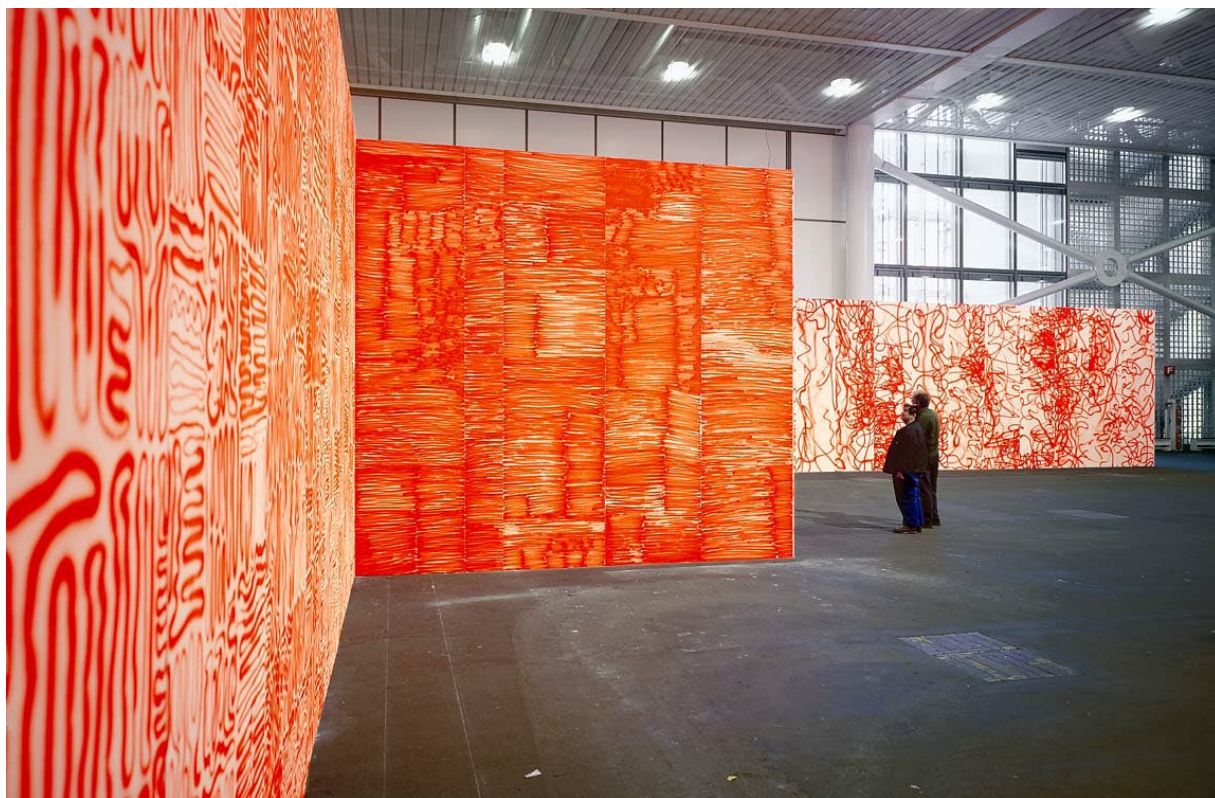

Renée Levi
Art 32 Basel Unlimited
Jun 13 - 18, 2001
Installation View

Galerie
Mark Müller

Hafnerstrasse 44
CH - 8005 Zürich

T +41 (0)44 211 81 55
F +41 (0)44 211 82 20

mail@markmueller.ch
www.markmueller.ch