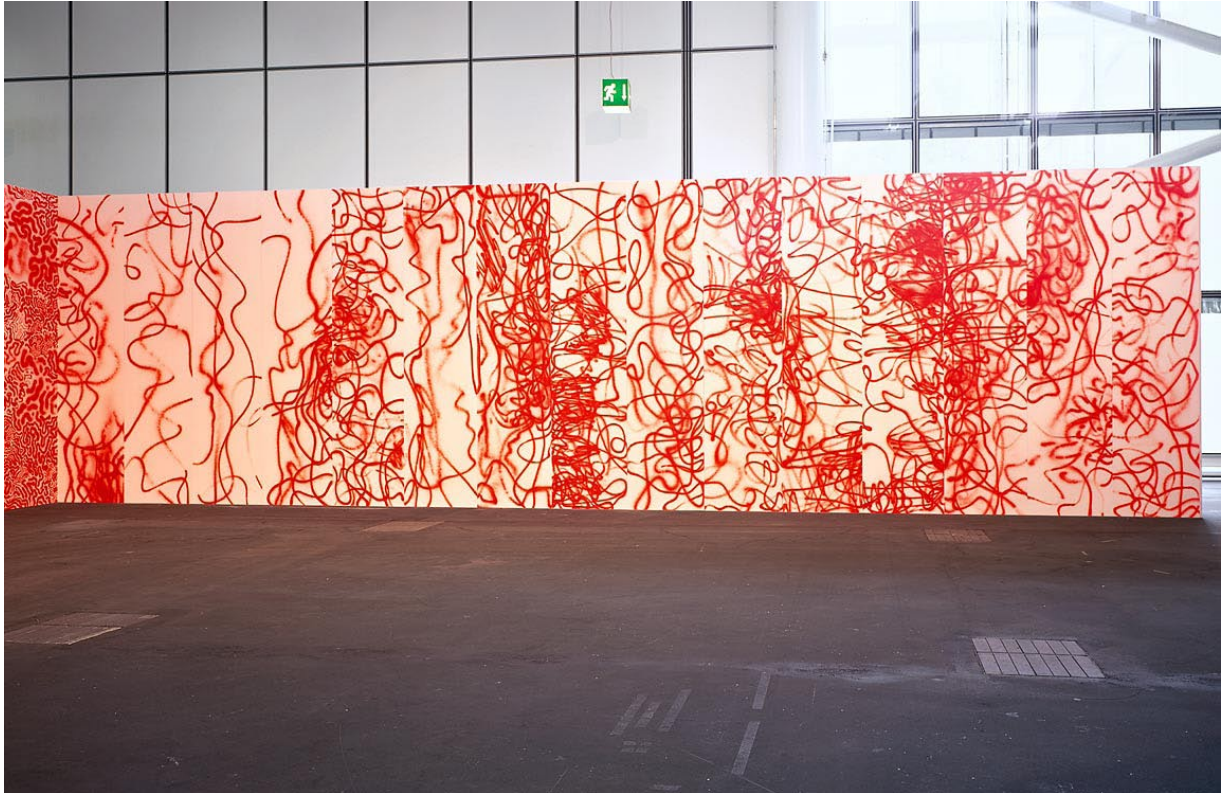

Renée Levi
Art 32 Basel Unlimited
Jun 13 - 18, 2001
Installation View

Galerie
Mark Müller

Hafnerstrasse 44
CH - 8005 Zürich

T +41 (0)44 211 81 55
F +41 (0)44 211 82 20

mail@markmueller.ch
www.markmueller.ch

Renée Levi
Art 32 Basel Unlimited
Jun 13 - 18, 2001
Installation View